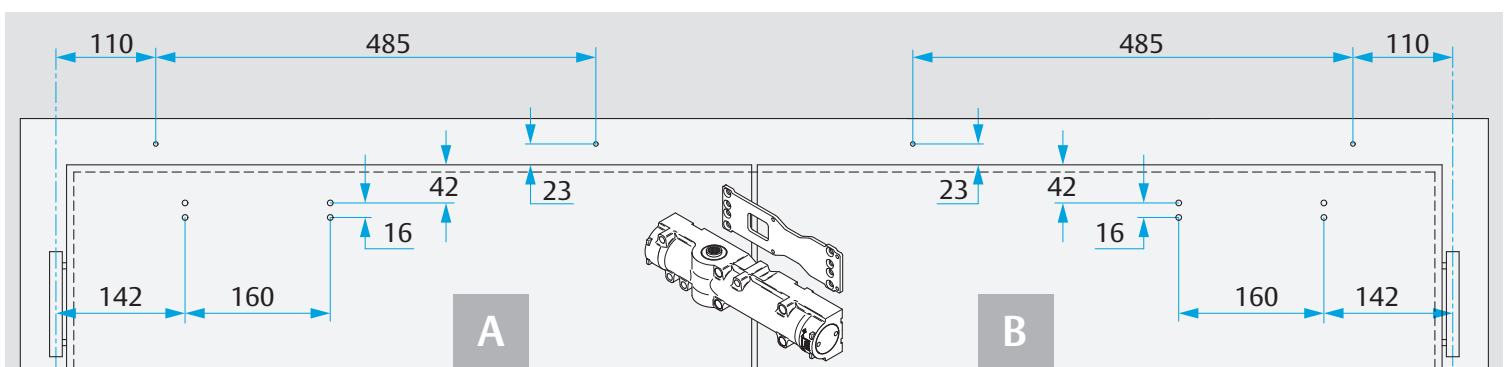

CE	ASSA ABLOY Sicherheitstechnik GmbH Bildstockstraße 20 72458 Albstadt	11
	0432-CPD-0160 EN1158:1997+A1:2002 3 5 ⁶/₃ 1 1 4	
Dangerous substances: None		

Doc. Nr.: D10013 00