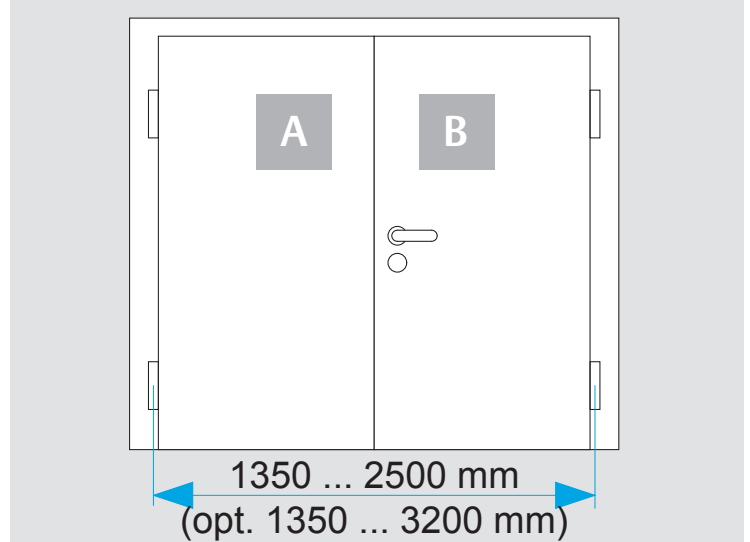

Montageanleitung  
 Mounting Instructions  
 Notice de montage

D1003001

|                            |   |    |
|----------------------------|---|----|
| CE                         | ASSA ABLOY<br>Sicherheitstechnik GmbH<br>Bildstockstraße 20<br>72458 Albstadt | 11 |
|                            | 0432-CPD-0160 EN1158:1997+A1:2002 3 5 <sup>6</sup> / <sub>3</sub> 1 1 4       |    |
| Dangerous substances: None |   |    |