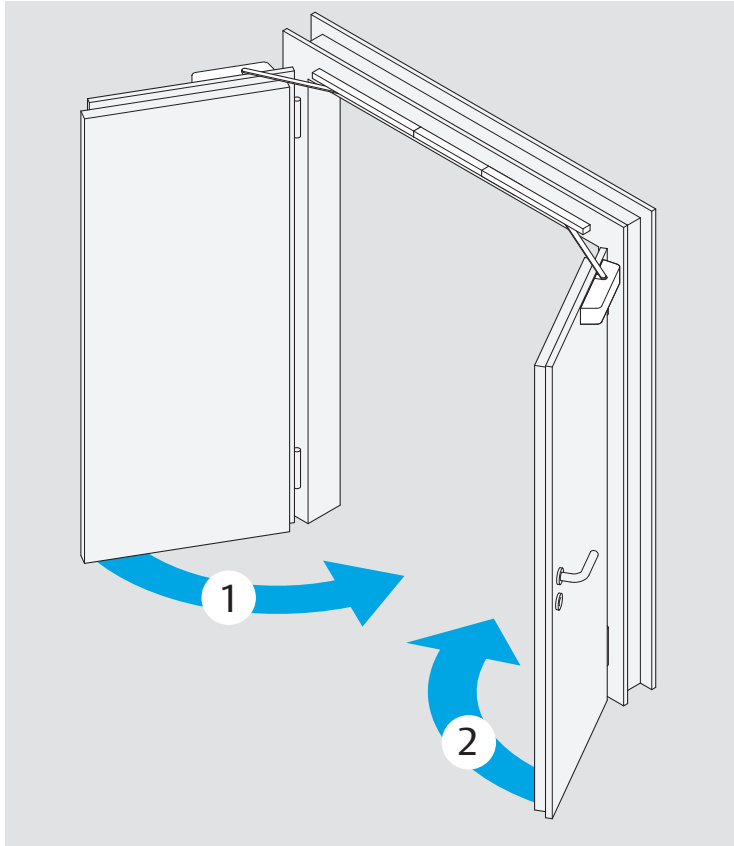

Montageanleitung  
 Mounting Instructions  
 Notice de montage

D1003001

|                            |   |    |
|----------------------------|---|----|
| CE                         | ASSA ABLOY<br>Sicherheitstechnik GmbH<br>Bildstockstraße 20<br>72458 Albstadt | 11 |
|                            | 0432-CPD-0160 EN1158:1997+A1:2002 3 5 <sup>6</sup> / <sub>3</sub> 1 1 4       |    |
| Dangerous substances: None |   |    |