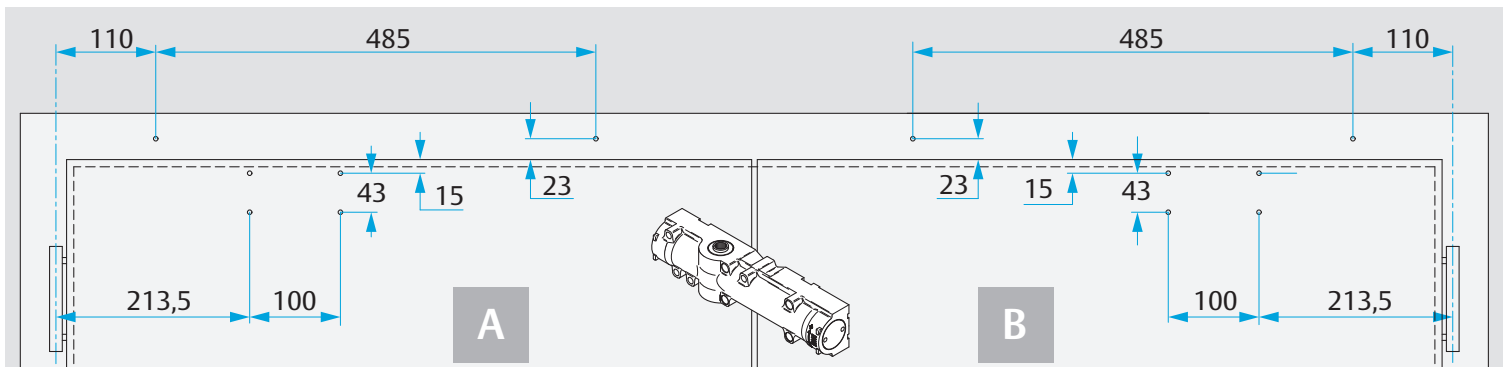

CE	ASSA ABLOY Sicherheitstechnik GmbH Bildstockstraße 20 72458 Albstadt	11
	0432-CPD-0160 EN1158:1997+A1:2002 3 5 ⁶/₃ 1 1 4	
Dangerous substances: None		

Doc. Nr.: D10013 00